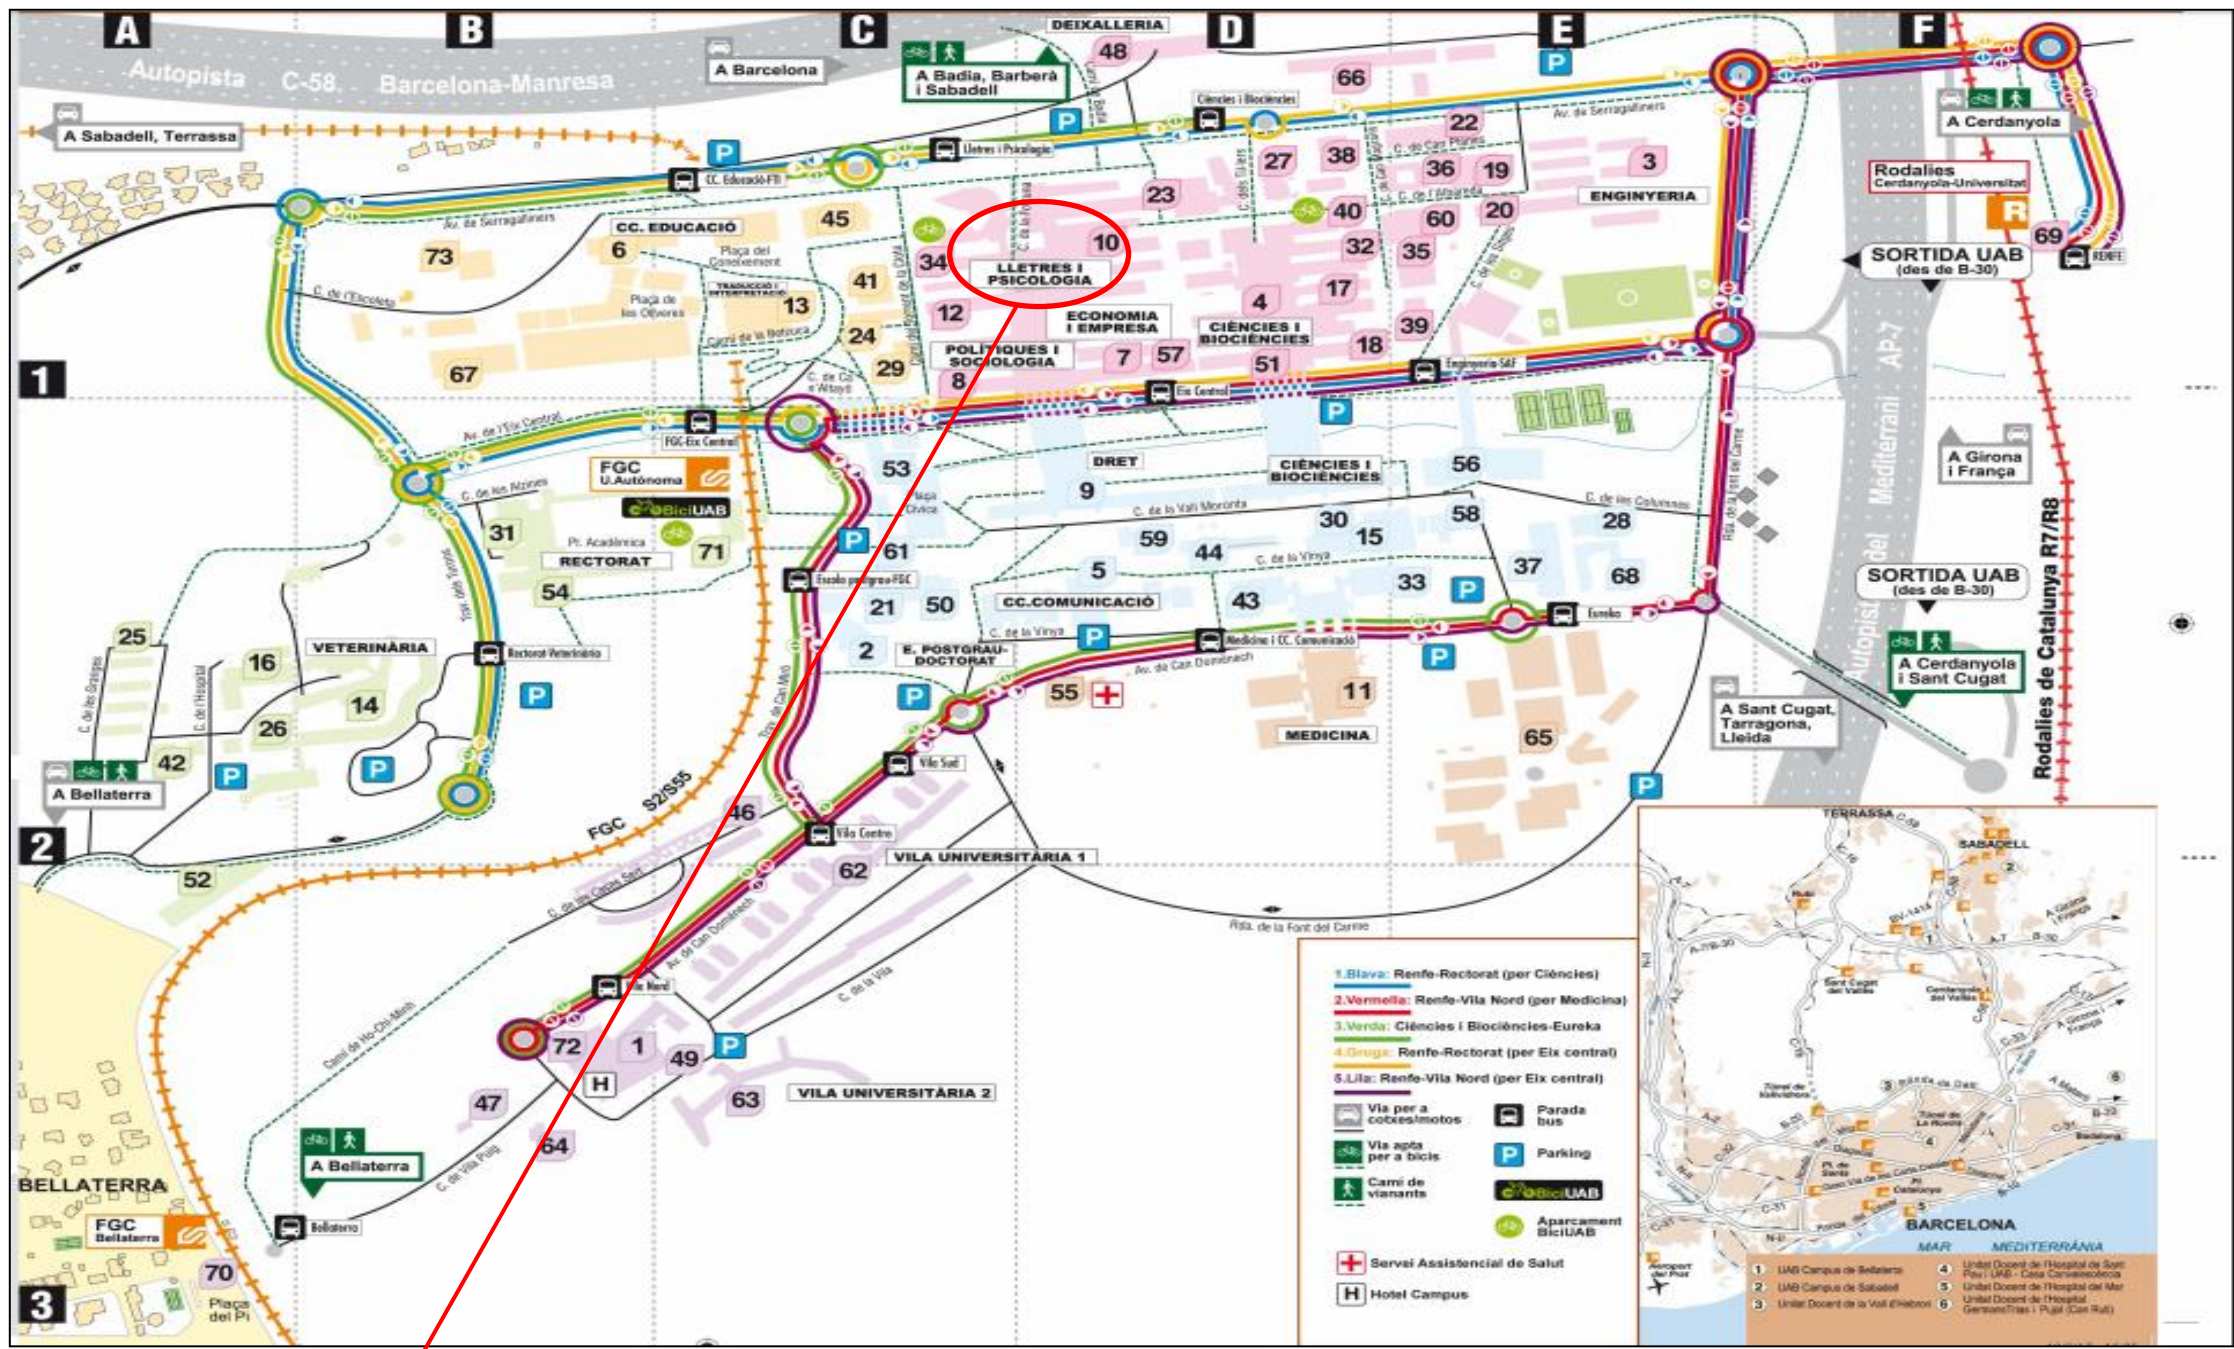

Accés Facultat Filosofia i Lletres i Facultat de Psicologia

ZONA D'ESPERA

Campus UAB Zones d'estacionament

Accés Facultat de Filosofia i Lletres i Facultat de Psicologia Avinguda Serragalliners